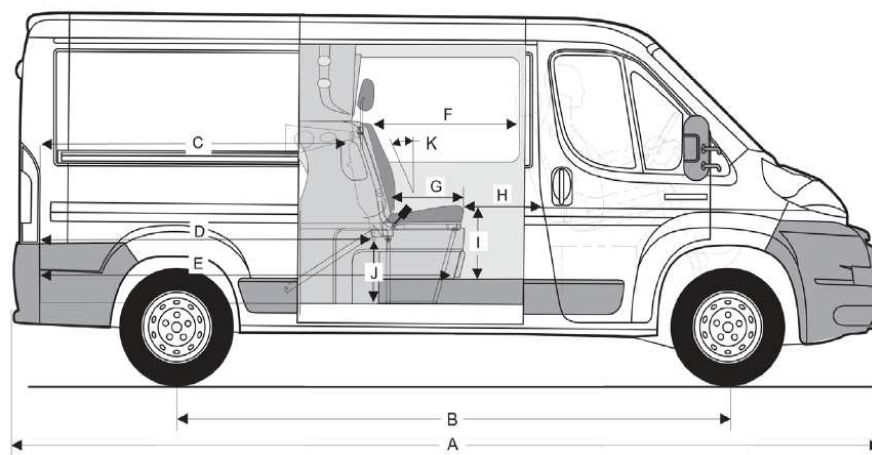

Varianty a Rozmery

Peugeot Boxer - cenník POINT - SK - 2022

POINT
ŽILINA

Snoeks
AUTOMOTIVE

Základ

Komfort

Luxus

	L1	L2	L3	L4
BOČNÉ POSUVNÉ DVERE				
Pravé posuvné dvere	■ ■ ■	■ ■ ■	■ ■ ■	■ ■ ■
Ľavé posuvné dvere	■ ■ ■	■ ■ ■	■ ■ ■	■ ■ ■
Pravé aj ľavé posuvné dvere	▲ ▲ ▲	▲ ▲ ▲	▲ ▲ ▲	▲ ▲ ▲
OKNÁ				
Pravé okno z výroby	■ ■ ■	■ ■ ■	■ ■ ■	■ ■ ■
Ľavé okno z výroby	■ - -	■ - -	■ - -	■ - -
Bez okien z výroby	▲ ▲ ▲	▲ ▲ ▲	▲ ▲ ▲	▲ ▲ ▲
SEDADLÁ VPREDU				
Samostatné sedadlo spolujazdca	■ ■ ■	■ ■ ■	■ ■ ■	■ ■ ■
Dvojsedadlo spolujazdca	■ ■ ■	■ ■ ■	■ ■ ■	■ ■ ■
VÝŠKA STRECHY				
H1	■ ■ ■	■ ■ ■	- - -	- - -
H2	- - -	■ ■ ■	■ ■ ■	■ ■ ■
H3	- - -	- - -	- ■ ■	- ■ ■

- Možné
- ▲ Možné za príplatok
- Nie je možné

Preverte si prosím možnosť konfigurácie prestavby podľa variantu a verzie Vášho vozidla.

	A	B	C	D	E*	F**	G	H**	I	J***	K
L1H1	4963	3000	1500	1600	2040/2670	900	450	420	470	380	22°
L2H1/L2H2	5413	3450	1950	2050	2490/3120	900	450	420	470	380	22°
L3H2/L3H3	5998	4035	2535	2635	3075/3705	900	450	420	470	380	22°
L4H2/L4H3	6363	4035	2900	3000	3440/4070	900	450	420	470	380	22°

dĺžky uvádzané v milimetroch

- * Dĺžka lôžnej plochy pre prierez 1220 x 380 mm (pod sedadlami). V priereze 1220 x 110 mm je k dispozícii celková pôvodná dĺžka lôžnej plochy.
- ** Merané od pevného operadia dvoj-sedadla spolujazdca.
- *** Výška priestoru pod sedadlami v druhom rade (prierez 1220 x 380 mm).