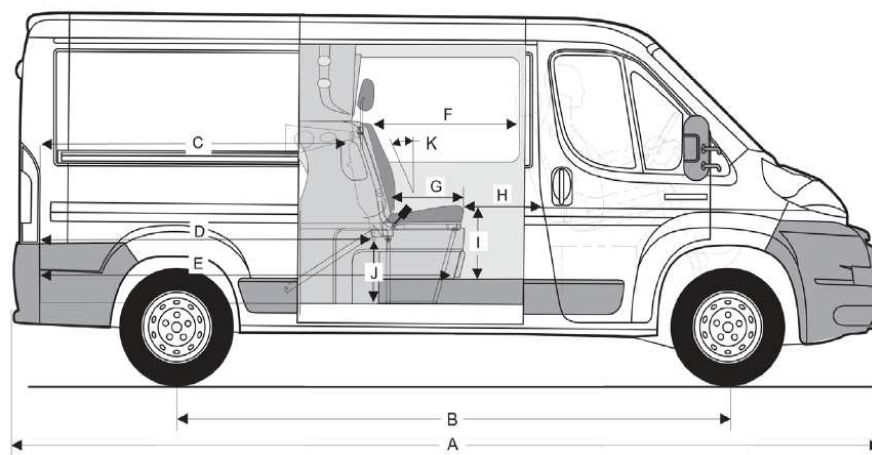

# Varianty a Rozmery

Opel Movano - cenník POINT - SK - 2022

**POINT**  
ŽILINA

**Snoeks**  
AUTOMOTIVE

Základ

Komfort

Luxus

	L1	L2	L3	L4
<b>BOČNÉ POSUVNÉ DVERE</b>				
Pravé posuvné dvere	■ ■ ■	■ ■ ■	■ ■ ■	■ ■ ■
Ľavé posuvné dvere	■ ■ ■	■ ■ ■	■ ■ ■	■ ■ ■
Pravé aj ľavé posuvné dvere	▲ ▲ ▲	▲ ▲ ▲	▲ ▲ ▲	▲ ▲ ▲
<b>OKNÁ</b>				
Pravé okno z výroby	■ ■ ■	■ ■ ■	■ ■ ■	■ ■ ■
Ľavé okno z výroby	■ - -	■ - -	■ - -	■ - -
Bez okien z výroby	▲ ▲ ▲	▲ ▲ ▲	▲ ▲ ▲	▲ ▲ ▲
<b>SEDADLÁ VPREDU</b>				
Samostatné sedadlo spolujazdca	■ ■ ■	■ ■ ■	■ ■ ■	■ ■ ■
Dvojsedadlo spolujazdca	■ ■ ■	■ ■ ■	■ ■ ■	■ ■ ■
<b>VÝŠKA STRECHY</b>				
H1	■ ■ ■	■ ■ ■	- - -	- - -
H2	- - -	■ ■ ■	■ ■ ■	■ ■ ■
H3	- - -	- - -	- ■ ■	- ■ ■

- Možné
- ▲ Možné za príplatok
- Nie je možné

Preverte si prosím možnosť konfigurácie prestavby podľa variantu a verzie Vášho vozidla.

	A	B	C	D	E*	F**	G	H**	I	J***	K
L1H1	4963	3000	1500	1600	2040/2670	900	450	420	470	380	22°
L2H1/L2H2	5413	3450	1950	2050	2490/3120	900	450	420	470	380	22°
L3H2/L3H3	5998	4035	2535	2635	3075/3705	900	450	420	470	380	22°
L4H2/L4H3	6363	4035	2900	3000	3440/4070	900	450	420	470	380	22°

dĺžky uvádzané v milimetroch

- \* Dĺžka ložnej plochy pre prierez 1220 x 380 mm (pod sedadlami). V priereze 1220 x 110 mm je k dispozícii celková pôvodná dĺžka ložnej plochy.
- \*\* Merané od pevného operadia dvoj-sedadla spolujazdca.
- \*\*\* Výška priestoru pod sedadlami v druhom rade (prierez 1220 x 380 mm).