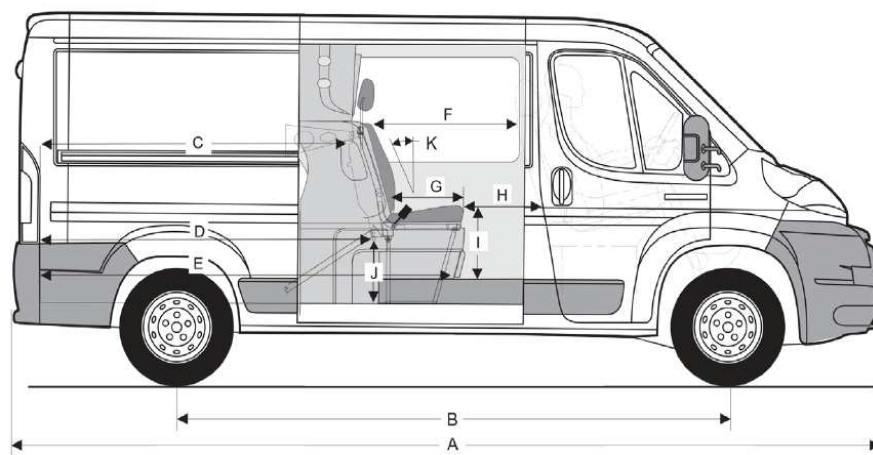

Varianty a Rozmery

Citroën Jumper - cenník POINT - SK - 2022

POINT
ŽILINA

Snoeks
AUTOMOTIVE

Základ

Komfort

Luxus

	L1	L2	L3	L4
BOČNÉ POSUVNÉ DVERE				
Pravé posuvné dvere	■ ■ ■	■ ■ ■	■ ■ ■	■ ■ ■
Ľavé posuvné dvere	■ ■ ■	■ ■ ■	■ ■ ■	■ ■ ■
Pravé aj ľavé posuvné dvere	▲ ▲ ▲	▲ ▲ ▲	▲ ▲ ▲	▲ ▲ ▲
OKNÁ				
Pravé okno z výroby	■ ■ ■	■ ■ ■	■ ■ ■	■ ■ ■
Ľavé okno z výroby	■ - -	■ - -	■ - -	■ - -
Bez okien z výroby	▲ ▲ ▲	▲ ▲ ▲	▲ ▲ ▲	▲ ▲ ▲
SEDADLÁ VPREDU				
Samostatné sedadlo spolujazdca	■ ■ ■	■ ■ ■	■ ■ ■	■ ■ ■
Dvojsedadlo spolujazdca	■ ■ ■	■ ■ ■	■ ■ ■	■ ■ ■
VÝŠKA STRECHY				
H1	■ ■ ■	■ ■ ■	- - -	- - -
H2	- - -	■ ■ ■	■ ■ ■	■ ■ ■
H3	- - -	- - -	- ■ ■	- ■ ■

- Možné
- ▲ Možné za príplatok
- Nie je možné

Preverte si prosím možnosť konfigurácie prestavby podľa variantu a verzie Vášho vozidla.

	A	B	C	D	E*	F**	G	H**	I	J***	K
L1H1	4963	3000	1500	1600	2040/2670	900	450	420	470	380	22°
L2H1/L2H2	5413	3450	1950	2050	2490/3120	900	450	420	470	380	22°
L3H2/L3H3	5998	4035	2535	2635	3075/3705	900	450	420	470	380	22°
L4H2/L4H3	6363	4035	2900	3000	3440/4070	900	450	420	470	380	22°

dĺžky uvádzané v milimetroch

- * Dĺžka lôžnej plochy pre prierez 1220 x 380 mm (pod sedadlami). V priereze 1220 x 110 mm je k dispozícii celková pôvodná dĺžka lôžnej plochy.
- ** Merané od pevného operadia dvoj-sedadla spolujazdca.
- *** Výška priestoru pod sedadlami v druhom rade (prierez 1220 x 380 mm).