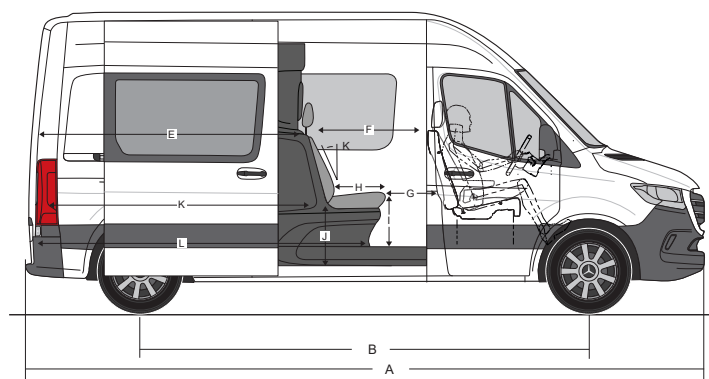

Verzie a Rozmery

Mercedes-Benz Sprinter - Cenník POINT - SK 2021

Komfort
Standard

Komfort
Plus

Komfort
Premium

	L2	L3	L4
POHON			
RWD/AWD	■ ■ ■	■ ■ ■	■ ■ ■
FWD	■ ■ ■	- - -	- - -
BOČNÉ POSUVNÉ DVERE			
Pravé posuvné dvere	■ ■ ■	■ ■ ■	■ ■ ■
Pravé aj ľavé posuvné dvere	▲ ▲ ▲	▲ ▲ ▲	▲ ▲ ▲
OKNÁ			
Okná z výroby MB	■ ■ ■	■ ■ ■	■ ■ ■
Bez okien z výroby	▲ ▲ ▲	▲ ▲ ▲	▲ ▲ ▲
VÝŠKA STRECHY			
H1	■ ■ ■	- - -	- - -
H2	■ ■ ■	■ ■ ■	■ ■ ■
H3	- - -	■ ■ ■	■ ■ ■

- Možné
- ▲ Možné za príplatok
- Nedodáva sa

	A	B	C	D	E	F	G*	H**	J	K	L***
L2H1 FWD	5932	3924	520	19 - 25 °	435	855	370	300	2300	2380	2765
L2H1 RWD	5932	3665	520	19 - 25 °	435	855	370	300	2300	2380	2765
L2H2 FWD	5932	3924	520	19 - 25 °	435	855	370	300	2300	2380	2765
L2H2 RWD	5932	3665	520	19 - 25 °	435	855	370	300	2300	2380	2765
L3H2 RWD	6967	4325	520	19 - 25 °	435	855	370	300	3335	3415	3800
L3H3 RWD	6967	4325	520	19 - 25 °	435	855	370	300	3335	3415	3800
L4H2 RWD	7367	4325	520	19 - 25 °	435	855	370	300	3735	3815	4200
L4H3 RWD	7367	4325	520	19 - 25 °	435	855	370	300	3735	3815	4200

Všetky rozmery sú v milimetroch.

* Merané od sedadla spolujazdca nastaveného v zadnej polohe. Pri nastaviteľnom sedadle v zadnej polohe 270 mm.

** Vozidlá so zadným pohonom: 220 mm. Priestor na šírku 1250 mm.

*** Vozidlá s predným pohonom majú k dispozícii ložný priestor na výšku 80 mm.

Váha setu Dvojkabíny je 145 KG RWD a 155 KG FWD.