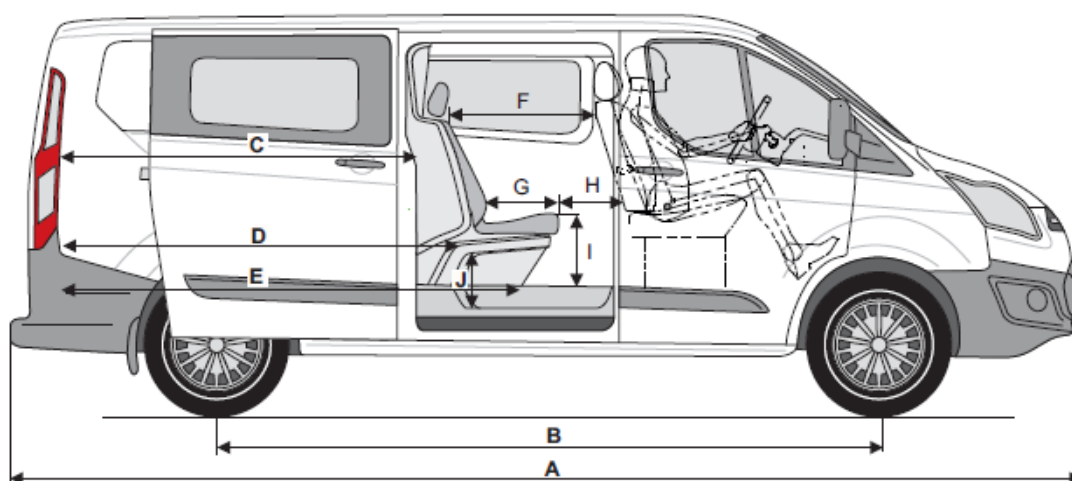

Program a Rozmery

Ford Transit Custom - POINT SK 2021

Standard

Luxus

	L1		L2	
	Standard	Luxus	Standard	Luxus
BOČNÉ POSUVNÉ DVERE				
Pravé posuvné dvere	■	■	■	■
Ľavé posuvné dvere	■	■	■	■
Pravé aj ľavé posuvné dvere	▲	▲	▲	▲
OKNÁ				
Okná z výroby FORD	■	■	■	■
Bez okien z výroby	▲	▲	▲	▲
OSTATNÉ				
Samostatné sedadlo spolujazdca	■	■	■	■
Dvojsedadlo spolujazdca	■	■	■	■
VÝŠKA STRECHY				
H1	■	■	■	■
H2	■	■	■	■

- Možné
- ▲ Možné za príplatok
- Nie je možné

Preverte si prosím možnosť konfigurácie prestavby podľa variantu a verzie Vášho vozidla.

	A	B	C	D	E**	F***	G	H***	I	J
L1	4972	2933	1493	1573	1983	880	470	310	390	260
L1 XL*	4972	2933	1553	1633	2043	820	470	250	390	260
L2	5339	3300	1860	1940	2350	880	470	370	390	260
L2 XL*	5339	3300	1920	2000	2410	820	470	250	390	260

All dimensions are in millimeters

- Viac úložného priestoru, menej priestoru na nohy.
- ** Celková dĺžka ložnej plochy 2513 mm (L1) alebo 2880 mm (L2)
- *** Merané od pevného operadla dvoj-sedadla spolujazdca.