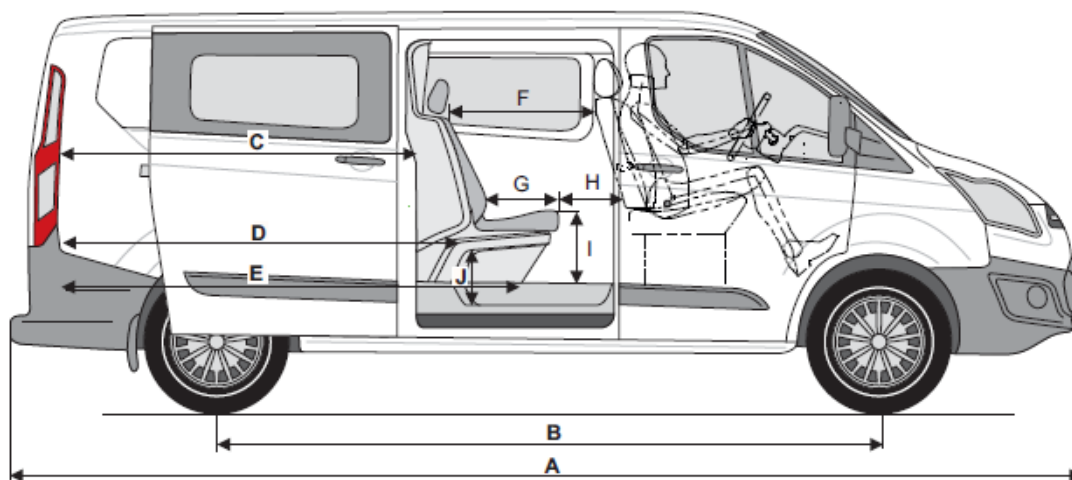

Program a Rozmery

Ford Transit Custom - POINT SK 2017

Standard

Luxus

	L1		L2	
	Standard	Luxus	Standard	Luxus
BOČNÉ POSUVNÉ DVERE				
Pravé posuvné dvere	■	■	■	■
Ľavé posuvné dvere	■	■	■	■
Pravé aj ľavé posuvné dvere	▲	▲	▲	▲
OKNÁ				
Okná z výroby FORD	■	■	■	■
Bez okien z výroby	▲	▲	▲	▲
OSTATNÉ				
Samostatné sedadlo spolujazdca	■	■	■	■
Dvojsedadlo spolujazdca	■	■	■	■
VÝŠKA STRECHY				
H1	■	■	■	■
H2	■	■	■	■

- Možné
- ▲ Možné za príplatok
- Nie je možné

Preverte si prosím možnosť konfigurácie prestavby podľa variantu a verzie Vášho vozidla.

	A	B	C	D	E**	F***	G	H***	I	J
L1	4972	2933	1493	1573	1983	880	470	310	390	260
L1 XL*	4972	2933	1553	1633	2043	820	470	250	390	260
L2	5339	3300	1860	1940	2350	880	470	370	390	260
L2 XL*	5339	3300	1920	2000	2410	820	470	250	390	260

All dimensions are in millimeters

- Viac úložného priestoru, menej priestoru na nohy.
- ** Celková dĺžka ložnej plochy 2513 mm (L1) alebo 2880 mm (L2)
- *** Merané od pevného operadla dvoj-sedadla spolujazdca.